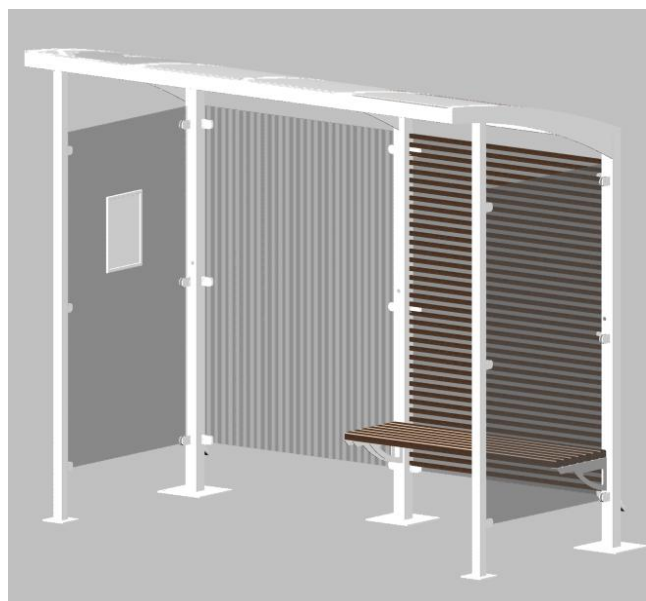

Rozměry	3000 X 1500 2595 mm	4000 X 1500 2595 mm	5000 X 1500 2595 mm
Materiál	Ocelová konstrukce / Lexan / bezpečnostní sklo/ dřevěná lavka		

Možnost provedení: hloubka 1800 mm

RAL 6029

RAL 7016

RAL 9006

RAL 9005