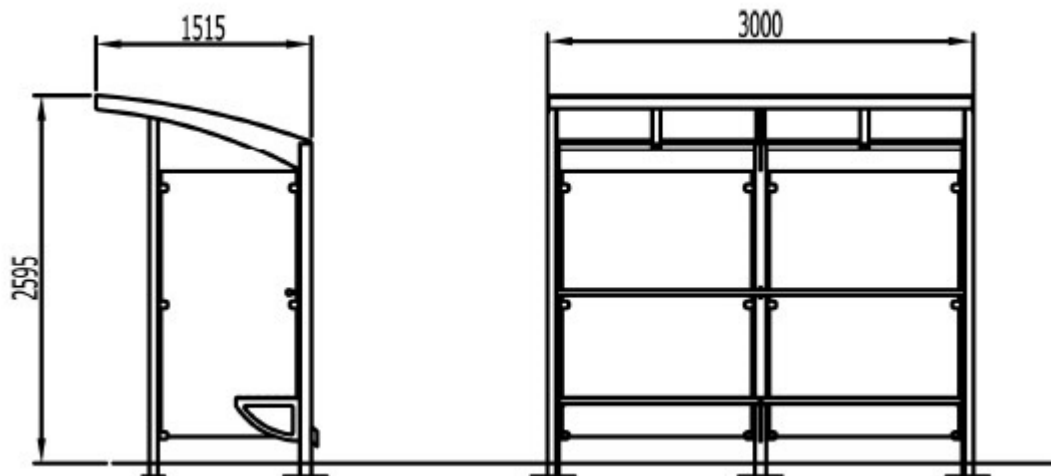

Rozměry	3000 X 1500 2595 mm	4000 X 1500 2595 mm	5000 X 1500 2595 mm
Materiál	Ocelová konstrukce / Lexan / bezpečnostní sklo/ dřevěná lavka		

Možnost provedení: hloubka 1800 mm

RAL 6029

RAL 7016

RAL 9006

RAL 9005