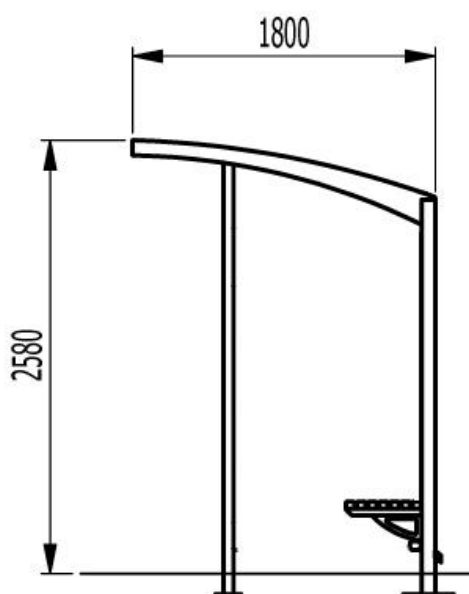

Rozměry	3000 X 1500 2595 mm	4000 X 1500 2595 mm	5000 X 1500 2595 mm
Materiál	Ocelová konstrukce / Lexan / bezpečnostní sklo/ dřevěná lavka		

Možnost provedení: hloubka 1800 mm

RAL 6029

RAL 7016

RAL 9006

RAL 9005