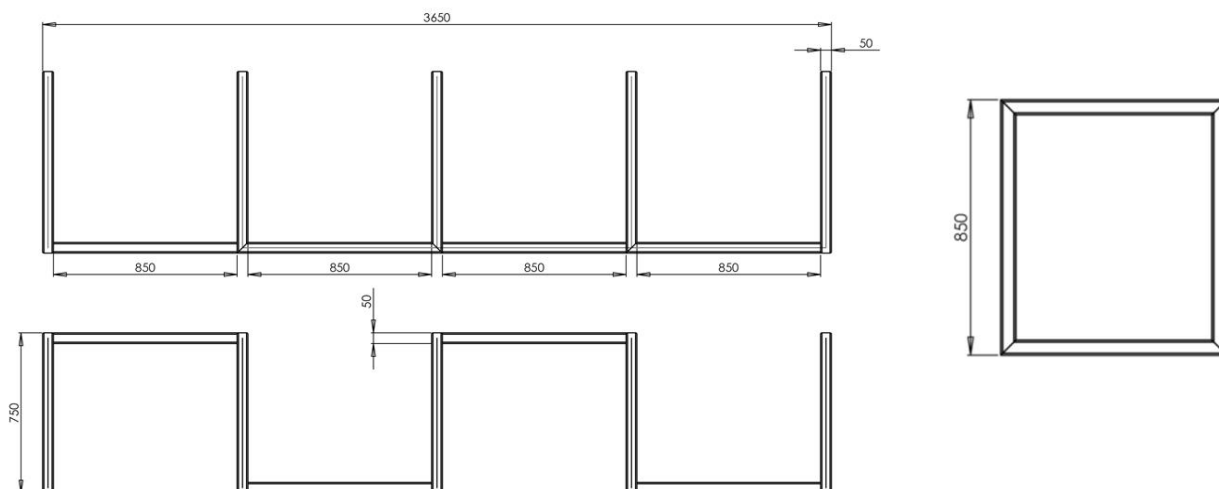

Délka	3650 mm
Váha	48kg
Materiál	Nerez nebo kov

Barva kovu dle RAL