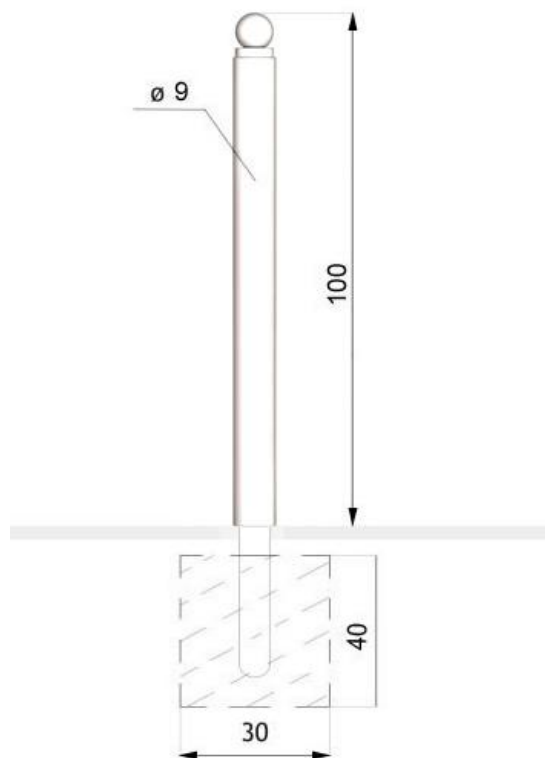

Výška	1000 mm
Váha	7 kg
Materiál	nerez

Barva dřeva

Barva kovu dle RAL