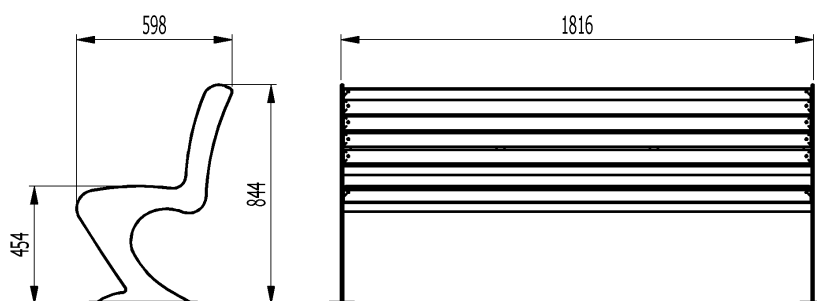

SANDAY

Tato elegantní lavička moderního designu se skládá z kovových bočnic, doplněných o sedák a opěradlo z dřevěných hranolků, lze také zvolit variantu celokovovou. Lavičku dodáváme v provedení bez opěradla či s opěradlem. Kovová část je povrchově upravena žárovým zinkováním a následně práškovou polyesterovou vypalovanou barvou. Barevné provedení laviček si zvolí zákazník (u kovu dle odstínu RAL). Lavička se kotví k povrchu pomocí kotevních šroubů.

Materiál:	kov a dřevo, celokov
Rozměry(mm):	1800x710x450/760(v)x455(výška sedu)

Barva dřeva

RAL kovu

DUB

ORÍSEK

TEAK

MAHAGON

CYPRUS