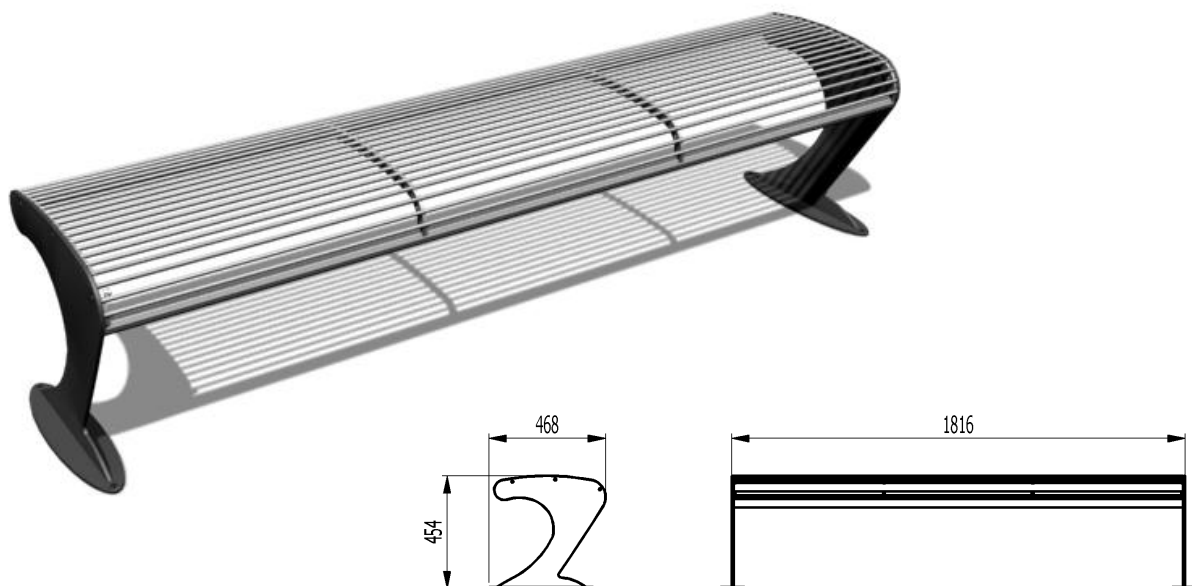

SANDAY

Tato elegantní lavička moderního designu se skládá z kovových bočnic, doplněných o sedák a opěradlo z dřevěných hranolků, lze také zvolit variantu celokovovou. Lavičku dodáváme v provedení bez opěradla či s opěradlem. Kovová část je povrchově upravena žárovým zinkováním a následně práškovou polyesterovou vypalovanou barvou. Barevné provedení laviček si zvolí zákazník (u kovu dle odstínu RAL). Lavička se kotví k povrchu pomocí kotevních šroubů.

Materiál:	kov a dřevo, celokov
Rozměry(mm):	1800x710x450/760(v)x455(výška sedu)

Barva dřeva

RAL kovu

DUB

ORÍSEK

TEAK

MAHAGON

CYPRUS