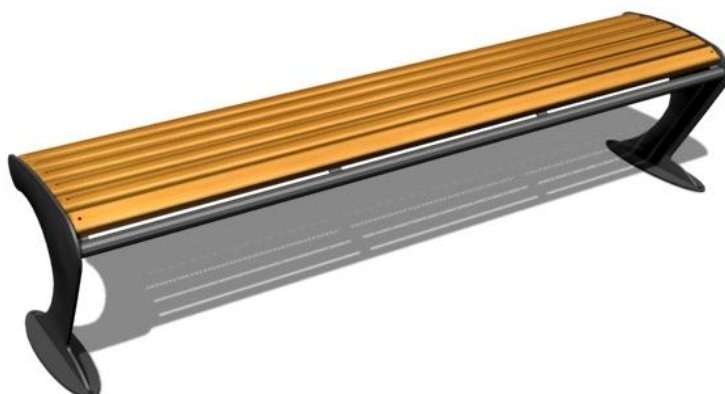

SANDAY

Tato elegantní lavička moderního designu se skládá z kovových bočnic, doplněných o sedák a opěradlo z dřevěných hranolků, lze také zvolit variantu celokovovou. Lavičku dodáváme v provedení bez opěradla či s opěradlem. Kovová část je povrchově upravena žárovým zinkováním a následně práškovou polyesterovou vypalovanou barvou. Barevné provedení laviček si zvolí zákazník (u kovu dle odstínu RAL). Lavička se kotví k povrchu pomocí kotevních šroubů.

Materiál:	kov a dřevo, celokov
Rozměry(mm):	1800x710x450/760(v)x455(výška sedu)

Barva dřeva

RAL kovu

DUB

ORÍSEK

TEAK

MAHAGON

CYPRUS