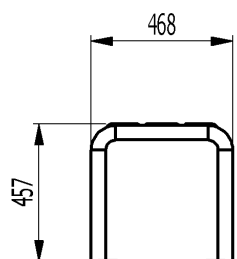

DARA

Délka	1700 – 1800 mm
Materiál	Kov / Dřevo

Barva dřeva

RAL kovu

RAL 6029

RAL 7016

RAL 9006

RAL 9005