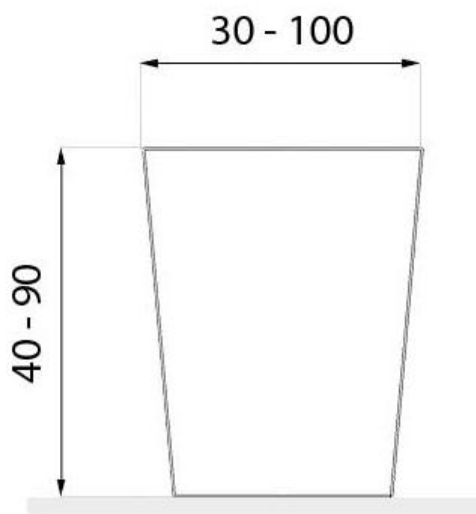

Rozměr S	40cm x 40cm x 50cm
Rozměr M	60cm x 60cm x 75cm
Rozměr L	100cm x 100cm x 55cm
Rozměr XL	100cm x 100cm x 90cm
Materiál	Kov

Barva kovu dle RAL

Barva dřeva