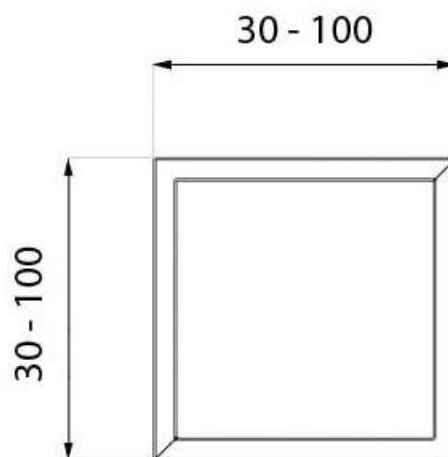

Rozměr S	40cm x 40cm x 50cm
Rozměr M	60cm x 60cm x 75cm
Rozměr L	100cm x 100cm x 55cm
Rozměr XL	100cm x 100cm x 90cm
Materiál	Kov

Barva kovu dle RAL

Barva dřeva