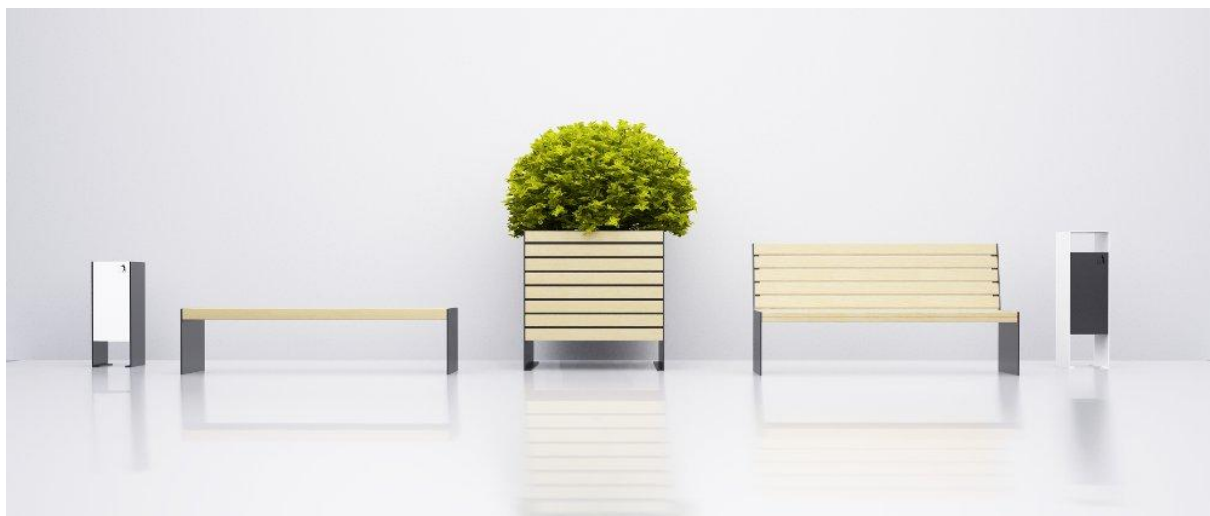

Kapacita	52 l
Váha	76kg
Materiál	Nerez nebo kov

Barva dřeva

Barva kovu dle RAL