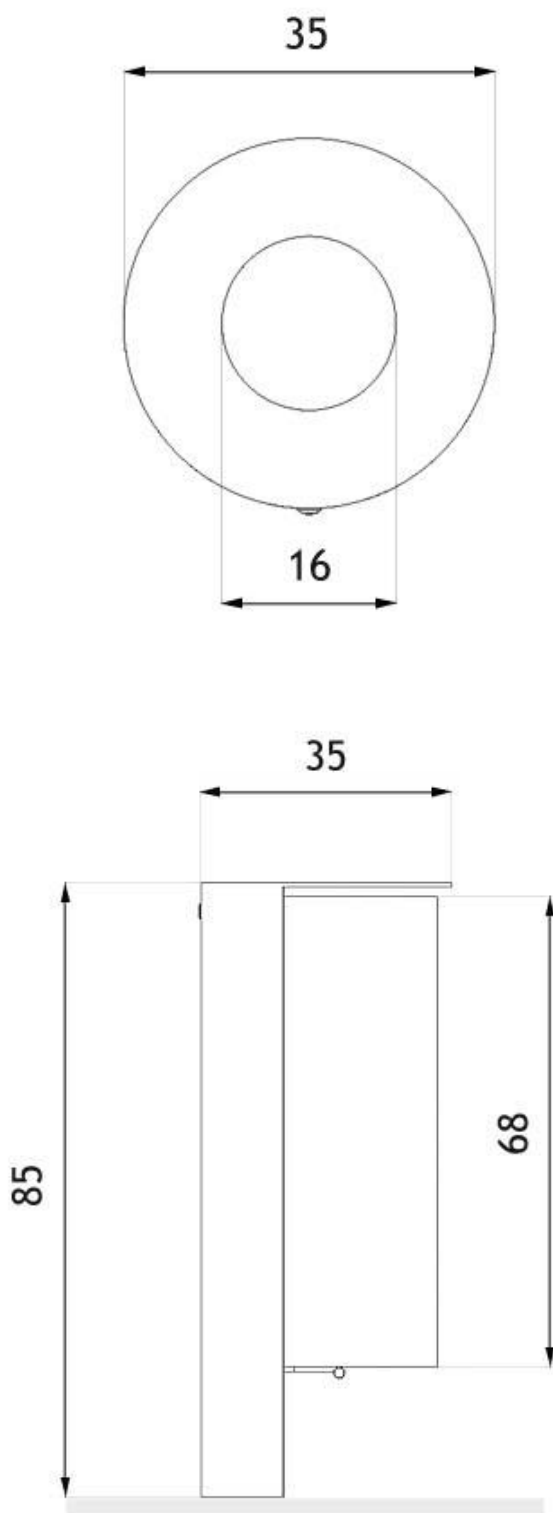

Kapacita	50 l
Váha	34kg
Materiál	Nerez

Barva dřeva

Barva kovu dle RAL