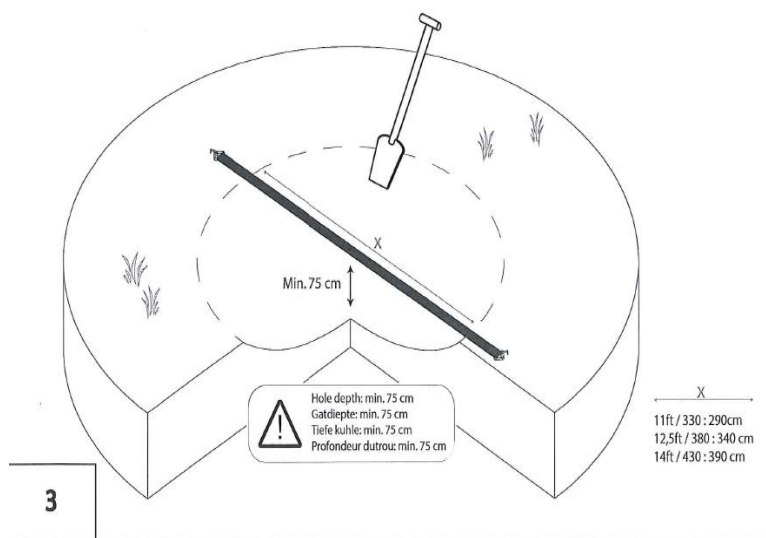

Trampolína 330

Trampolíny jsou neodolatelné. Jejich výhodou je rovněž to, že si na nich udržujete kondici, trénujete obratnost a rovnováhu.

Trampolína řady Elite + je certifikována pro veřejný sektor, jedná se o trampolíny zapuštěnou do země.

Červená barva ochranného límce, galvanizované rámy vně i uvnitř, pružiny mají tvar dvojitého kuželu, pružné lože propouští vodu.

Pružiny TwinSpring Gold jsou použity u trampolín řady Champion, EazyFit, Grand Champion a Elite+.

Kvalita: vysoký počet silných pružin (o 30% pružin více ve srovnání se standardními trampolínami!) se díky novému postupu nasazuje při montáži mnohem snadněji (červené oko pružiny na červenou značku na rámu). Pružiny jsou navíc opatřeny velmi odolným zinkováním, které zajišťuje vynikající antikorozi vlastnosti.

Bezpečnost: speciální, dlouhé pružiny jsou velmi pevně a úzce vinuty. Tímto je zamezeno nepříjemnému a bolestivému skřípnutí prstu nebo kůže.

Komfort skákání: nový systém šikmého upevnění pružin vytváří velkou elastickou plochu, která poskytuje vynikající odrazové vlastnosti a zvyšuje celkový komfort skákání

Výška:	27cm
Ochranný límec:	šířka 40cm, výška 3 cm
Průměr:	330 cm
Počet pružin:	96
Celková nosnost	100 kg, testováno na 500 kg